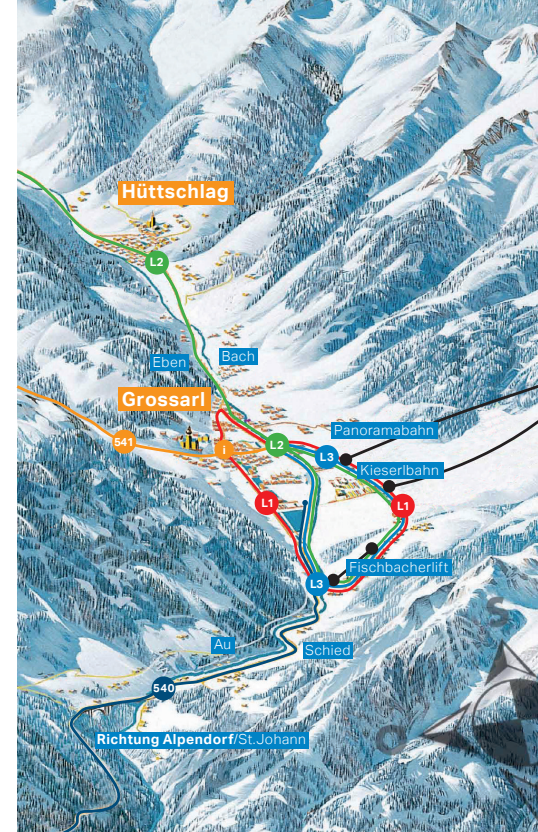

Allgemeine Informationen

Allgemeine Gültigkeit des Skibusfahrplans **21. Dezember 2024 bis 14. März 2025**. In der Vorsaison bis 24.12.2024 gilt der Vorsaison-Fahrplan lt. Aushang.

Wichtiger Hinweis

Die Skibusse sowie die Linie 540 & 541 können mit dem gültigen Skipass bzw. der Gästekarte im Rahmen der Ausübung des Wintersports benützt werden. Für Verspätungen wird nicht gehaftet. Fahrplanänderungen vorbehalten. Die Einstellung oder Reduzierung des Skibusverkehrs ist jederzeit möglich und wird durch Anschlag bekannt gegeben.

Auskünfte & Info

Großarl Bergbahnen GmbH & Co KG

Unterbergstraße 48, 5611 Großarl, Österreich
T. +43 (0) 6414 / 280 | E. info@grossarl-bb.at
www.grossarltal.info

Satz- und Druckfehler vorbehalten.

L1 Ortsverkehr

Vormittags																			
Talst. 6er Panoramab.	08:15	08:30	08:45	09:00	09:15	09:30	09:45	10:00	10:15	10:30	10:45	11:00	11:15	11:30	11:45	12:00	12:15	12:30	12:45
Liftparkplatz/Trafo	08:15	08:30	08:45	09:00	09:15	09:30	09:45	10:00	10:15	10:30	10:45	11:00	11:15	11:30	11:45	12:00	12:15	12:30	12:45
Talst. 10er Kieserlbahn	08:16	08:31	08:46	09:01	09:16	09:31	09:46	10:01	10:16	10:31	10:46	11:01	11:16	11:31	11:46	12:01	12:16	12:31	12:46
Johannesbrücke	08:17	08:32	08:47	09:02	09:17	09:32	09:47	10:02	10:17	10:32	10:47	11:02	11:17	11:32	11:47	12:02	12:17	12:32	12:47
Fischbacherwiese	08:18	08:33	08:48	09:03	09:18	09:33	09:48	10:03	10:18	10:33	10:48	11:03	11:18	11:33	11:48	12:03	12:18	12:33	12:48
Hotel Waldhof	08:19	08:34	08:49	09:04	09:19	09:34	09:49	10:04	10:19	10:34	10:49	11:04	11:19	11:34	11:49	12:04	12:19	12:34	12:49
Klausner	08:20	08:35	08:50	09:05	09:20	09:35	09:50	10:05	10:20	10:35	10:50	11:05	11:20	11:35	11:50	12:05	12:20	12:35	12:50
Hotel Kathrin	08:21	08:36	08:51	09:06	09:21	09:36	09:51	10:06	10:21	10:36	10:51	11:06	11:21	11:36	11:51	12:06	12:21	12:36	12:51
Tankst. Viehhauser	08:22	08:37	08:52	09:07	09:22	09:37	09:52	10:07	10:22	10:37	10:52	11:07	11:22	11:37	11:52	12:07	12:22	12:37	12:52
Gemeindeamt	08:23	08:38	08:53	09:08	09:23	09:38	09:53	10:08	10:23	10:38	10:53	11:08	11:23	11:38	11:53	12:08	12:23	12:38	12:53
Marktplatz	08:25	08:40	08:55	09:10	09:25	09:40	09:55	10:10	10:25	10:40	10:55	11:10	11:25	11:40	11:55	12:10	12:25	12:40	12:55
Lagerhaus	08:27	08:42	08:57	09:12	09:27	09:42	09:57	10:12	10:27	10:42	10:57	11:12	11:27	11:42	11:57	12:12	12:27	12:42	12:57
Schornhof	08:28	08:43	08:58	09:13	09:28	09:43	09:58	10:13	10:28	10:43	10:58	11:13	11:28	11:43	11:58	12:13	12:28	12:43	12:58

L1 Ortsverkehr